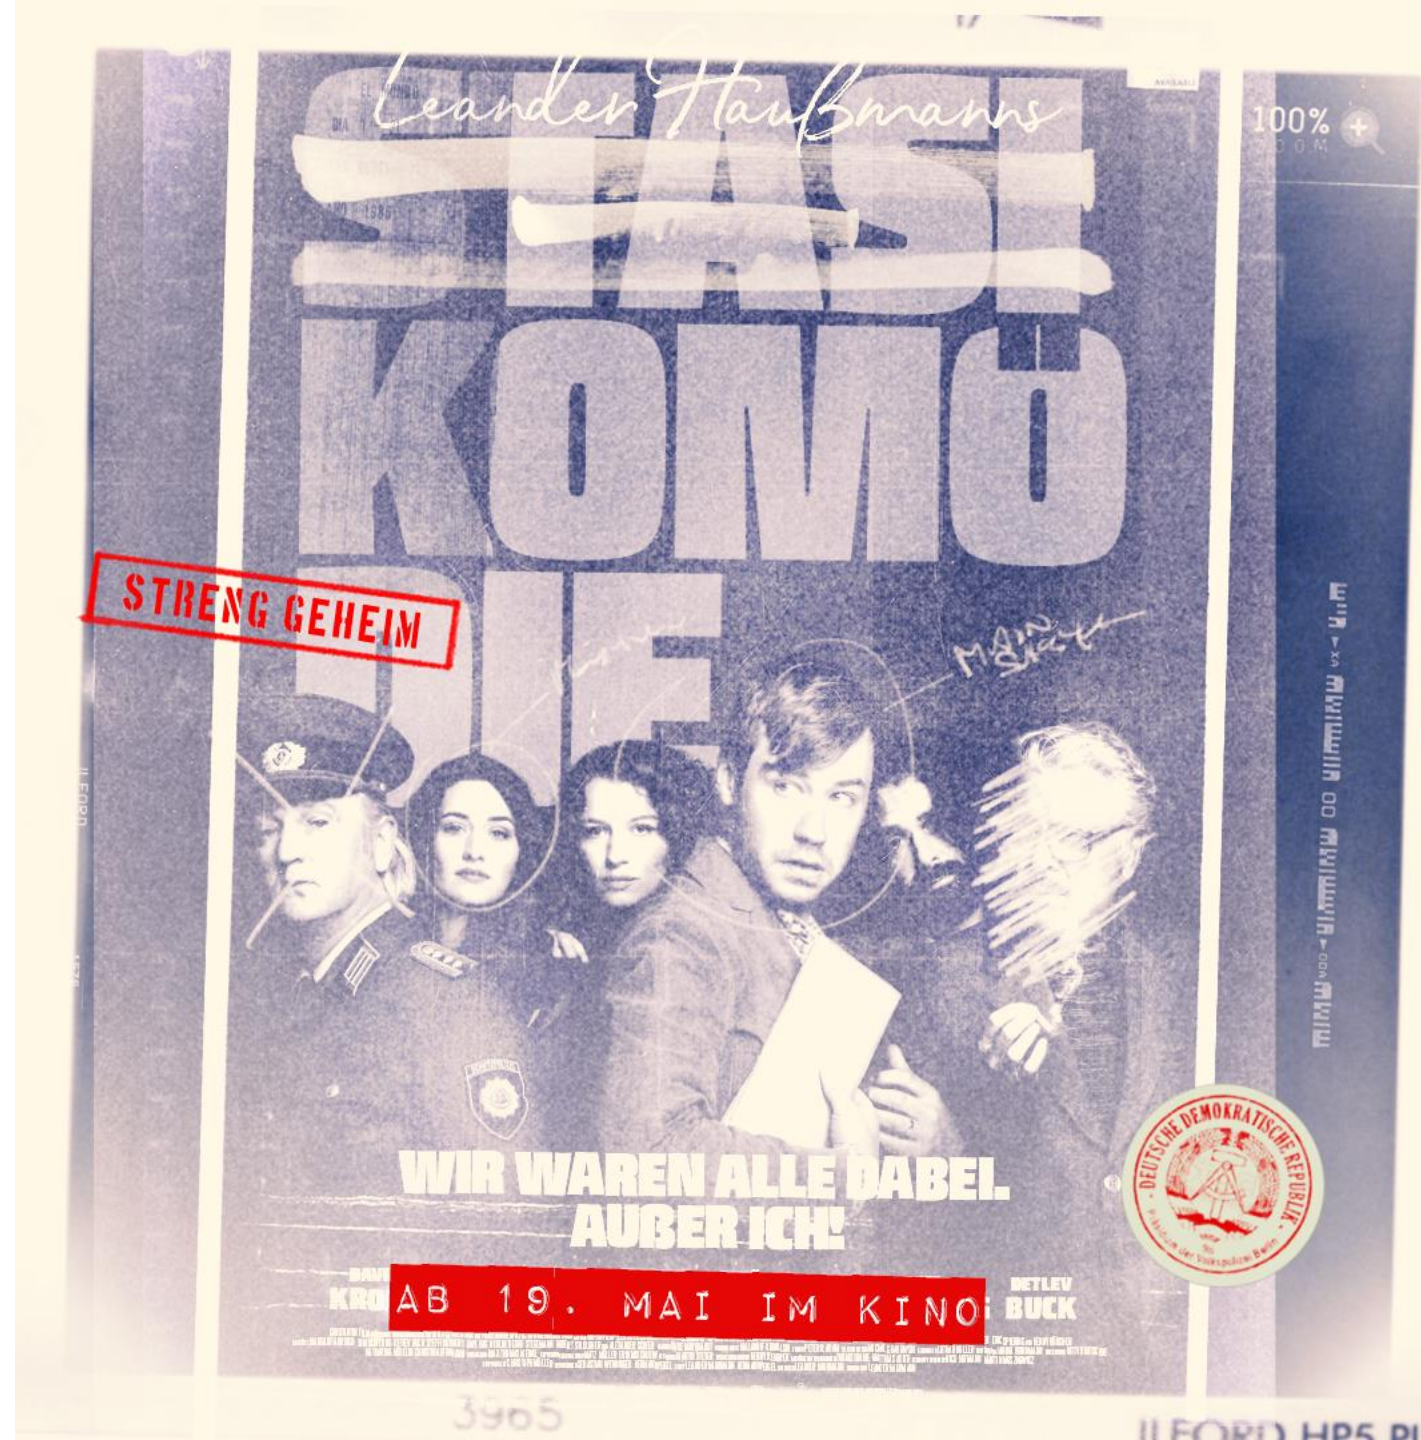

Social Media Material

LEANDER HAUBMANN'S STASIKOMÖDIE

Social Material

Stills:

<https://we.tl/t-eMs3CZP7zn>

Social Media Grafiken:

<https://we.tl/t-DPjIVmmXHa>

Trailer, Teaser und Clips:

<https://we.tl/t-a1Y6toQa0o>

Artwork:

<https://we.tl/t-LCsRLaOwg5>

STRENG GEHEIM

Leander Haußmann's
STASIKOMÖDIE

**NEUE STASI-AKTEN AUFGETAUCHT.
LACHEN VERBOTEN!**

AB 19. MAI IM KINO